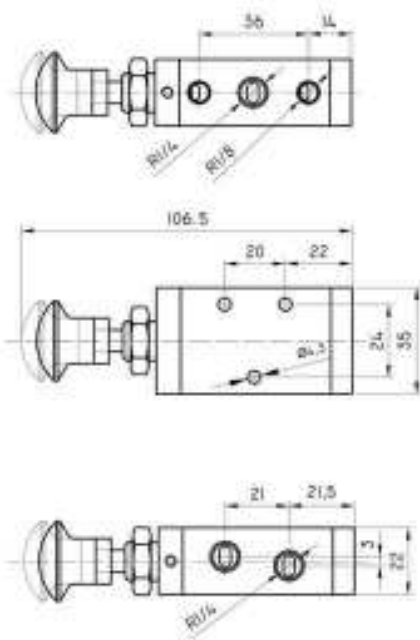

ECO Serisi El Kumandalı Pnömatik Valfler

Tip No	KK - 52 - 1/4 eco	KY - 52 - 1/4 eco	CC - 52 - 1/4 eco	CY - 52 - 1/4 eco
Bağlantı Ölçüsü	R 1/4" B.S.P.			
Sistem Yapısı	Kollu (Lövyeli)	Kollu - Yay Dönüştü	El Kumandalı (iki yönde)	El Kumandalı - Yay Dönüştü
Akışkan	Filtrelenmiş Yağlanmış Hava			
Kumanda Şekli	El ile			
Normaldeki Konumu	Normalde Kapalı			
Çalışma Basıncı	P: 0 - 10 bar			
Çevre Sıcaklığı	0 / +60°C			

Değişiklik Hakkımız Saklıdır

ECO Serisi El Kumandalı Pnömatik Valfler (Ölçüler)

KK - 52 - 1/4 eco

KY - 52 - 1/4 eco

CC - 52 - 1/4 eco

CY - 52 - 1/4 eco