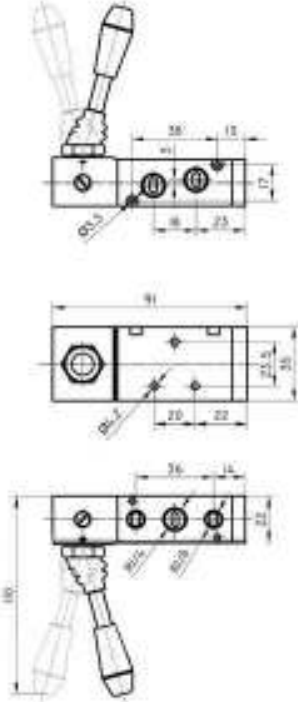

ECO Serisi El Kumandalı Pnömatik Valfler

Tip No	KK - 52 - 1/4 eco	KY - 52 - 1/4 eco	CC - 52 - 1/4 eco	CY - 52 - 1/4 eco
Bağlantı Ölçüsü	R 1/4" B.S.P.			
Sistem Yapısı	Kollu (Lövyeli)	Kollu - Yay Dönüştü	El Kumandalı (iki yönde)	El Kumandalı - Yay Dönüştü
Akışkan	Filtrelenmiş Yağlanmış Hava			
Kumanda Şekli	El ile			
Normaldeki Konumu	Normalde Kapalı			
Çalışma Basıncı	P: 0 - 10 bar			
Çevre Sıcaklığı	0 / +60°C			

Değişiklik Hakkımız Saklıdır

ECO Serisi El Kumandalı Pnömatik Valfler (Ölçüler)

KK - 52 - 1/4 eco

KY - 52 - 1/4 eco

CC - 52 - 1/4 eco

CY - 52 - 1/4 eco