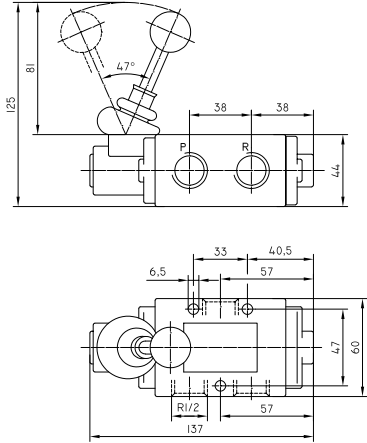

El Kumandalı Standart Pnömatik Valfler (Ölçüler)

KK - KY - 32 - 1/4m

KP - 32 - 1/4m

KK - KY - 52 - 1/4m

KP - 52 - 1/4m

KYK - 53 - 1/4mA - mK

KSK - 53 - 1/4mA - mK

Değişiklik Hakkımız Saklıdır

El Kumandalı Standart Pnömatik Valfler (Ölçüler)

KK - KY - KP - 32 - 1/2

KK - KY - KP - 52 - 1/2

KYK - 53 - 1/2 - A - K

KSK - 53 - 1/2 - A - K

CC - CY - CP - 32 - 1/2

CC - CY - CP - 52 - 1/2

El Kumandalı Standart Pnömatik Valfler (Ölçüler)

CC - CY - 32 - 1/4m

CP - 32 - 1/4m

CC - CY - 52 - 1/4m

CP - 52 - 1/4m