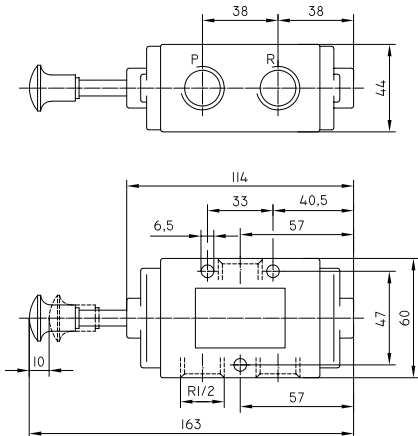

El Kumandalı Standart Pnömatik Valfler (Ölçüler)

KK - KY - KP - 32 - 1/2

KK - KY - KP - 52 - 1/2

KYK - 53 - 1/2 - A - K

KSK - 53 - 1/2 - A - K

CC - CY - CP - 32 - 1/2

CC - CY - CP - 52 - 1/2

El Kumandalı Standart Pnömatik Valfler (Ölçüler)

CC - CY - 32 - 1/4m

CP - 32 - 1/4m

CC - CY - 52 - 1/4m

CP - 52 - 1/4m