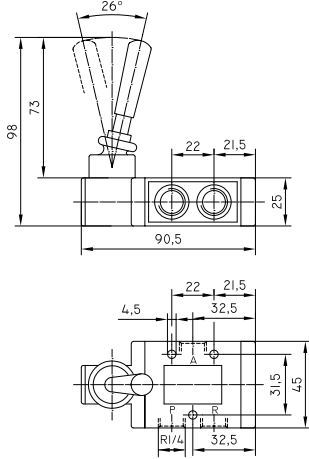

El Kumandalı Standart Pnömatik Valfler (Ölçüler)

KK - KY - 32 - 1/4m