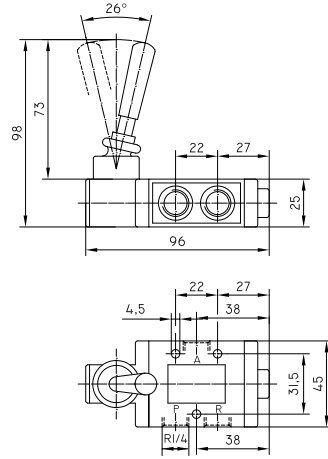

Kollu - 3 Konumlu - Orta Konuma Yay Dönüslü (P= 0-12 bar)		
	KYK-33-1/4m	
	KYK-33-1/2	
	KYK-33-3/4	
	KYK-53-1/4mA	
	KYK-53-1/2-A	
	KYK-53-3/4mA	
	KYK-53-1/4mK	
	KYK-53-1/2-K	
	KYK-53-3/4-K	

Kollu - 3 Konumlu - Sustalı (P= 0-12 bar)		
	KSK-33-1/4	
	KSK-33-1/2	
	KSK-33-3/4	
	KSK-53-1/4mA	
	KSK-53-1/2-A	
	KSK-53-3/4-A	
	KSK-53-1/4mK	
	KSK-53-1/2-K	
	KSK-53-3/4-K	

El Kumandalı Standart Pnömatik Valfler (Ölçüler)

KK - KY - 32 - 1/4m

KP - 32 - 1/4m

KK - KY - 52 - 1/4m

KP - 52 - 1/4m

KYK - 53 - 1/4mA - mK

KSK - 53 - 1/4mA - mK

Değişiklik Hakkımız Saklıdır

CC - CY - 32 - 1/4m

CP - 32 - 1/4m

CC - CY - 52 - 1/4m

CP - 52 - 1/4m