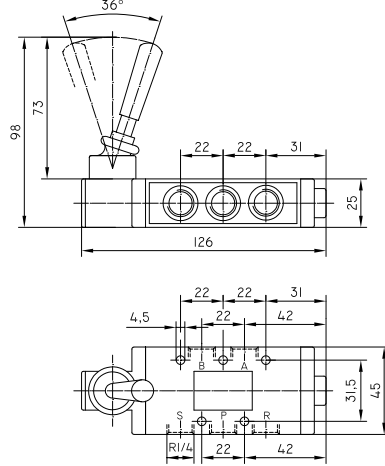

El Kumandalı Standart Pnömatik Valfler (Ölçüler)

KK - KY - 32 - 1/4m

KP - 32 - 1/4m

KK - KY - 52 - 1/4m

KP - 52 - 1/4m

KYK - 53 - 1/4mA - mK

KSK - 53 - 1/4mA - mK

Değişiklik Hakkımız Saklıdır

El Kumandalı Standart Pnömatik Valfler (Ölçüler)

KK - KY - KP - 32 - 1/2

KK - KY - KP - 52 - 1/2

KYK - 53 - 1/2 - A - K

KSK - 53 - 1/2 - A - K

CC - CY - CP - 32 - 1/2

CC - CY - CP - 52 - 1/2

El Kumandalı Standart Pnömatik Valfler (Ölçüler)

CC - CY - 32 - 1/4m

CP - 32 - 1/4m

CC - CY - 52 - 1/4m

CP - 52 - 1/4m