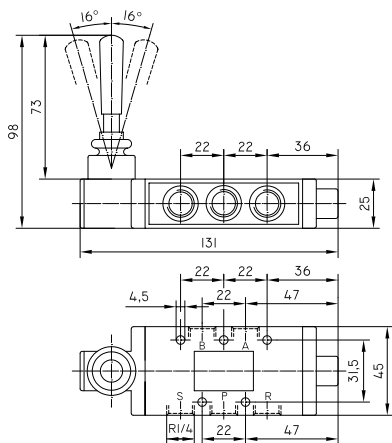

El Kumandalı Standart Pnömatik Valfler (Ölçüler)

KK - KY - 32 - 1/4m

KP - 32 - 1/4m

KK - KY - 52 - 1/4m

KP - 52 - 1/4m

KYK - 53 - 1/4mA - mK

KSK - 53 - 1/4mA - mK

Değişiklik Hakkımız Saklıdır

El Kumandalı Standart Pnömatik Valfler (Ölçüler)

KK - KY - KP - 32 - 1/2

KK - KY - KP - 52 - 1/2

KYK - 53 - 1/2 - A - K

KSK - 53 - 1/2 - A - K

CC - CY - CP - 32 - 1/2

CC - CY - CP - 52 - 1/2

El Kumandalı Standart Pnömatik Valfler (Ölçüler)

CC - CY - 32 - 1/4m

CP - 32 - 1/4m

CC - CY - 52 - 1/4m

CP - 52 - 1/4m