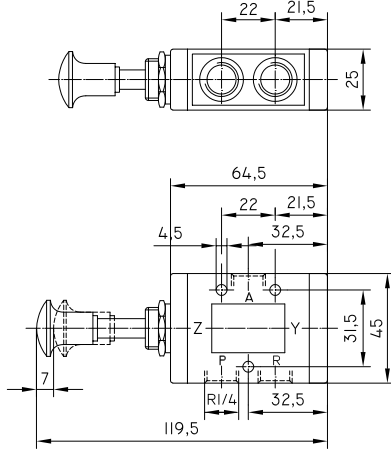

El Kumandalı Standart Pnömatik Valfler (Ölçüler)

KK - KY - KP - 32 - 1/2

KK - KY - KP - 52 - 1/2

KYK - 53 - 1/2 - A - K

KSK - 53 - 1/2 - A - K

CC - CY - CP - 32 - 1/2

CC - CY - CP - 52 - 1/2

El Kumandalı Standart Pnömatik Valfler (Ölçüler)

CC - CY - 32 - 1/4m

CP - 32 - 1/4m

CC - CY - 52 - 1/4m

CP - 52 - 1/4m