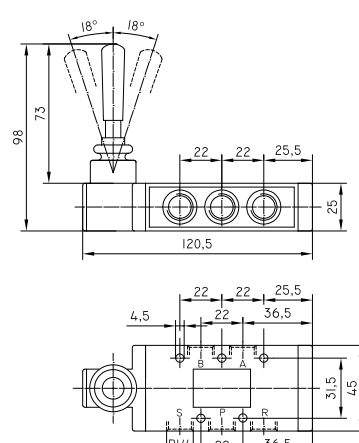

El Kumandalı Standart Pnömatik Valfler (Ölçüler)

KK - KY - 32 - 1/4m

KP - 32 - 1/4m

KK - KY - 52 - 1/4m

KP - 52 - 1/4m

KYK - 53 - 1/4mA - mK

KSK - 53 - 1/4mA - mK

Değişiklik Hakkımız Saklıdır

El Kumandalı Standart Pnömatik Valfler (Ölçüler)

KK - KY - KP - 32 - 1/2

KK - KY - KP - 52 - 1/2

KYK - 53 - 1/2 - A - K

KSK - 53 - 1/2 - A - K

CC - CY - CP - 32 - 1/2

CC - CY - CP - 52 - 1/2

El Kumandalı Standart Pnömatik Valfler (Ölçüler)

CC - CY - 32 - 1/4m

CP - 32 - 1/4m

CC - CY - 52 - 1/4m

CP - 52 - 1/4m