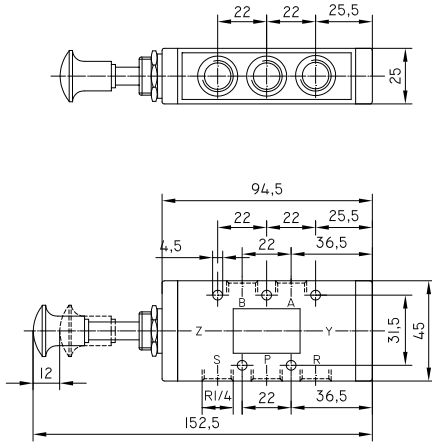

El Kumandalı Standart Pnömatik Valfler (Ölçüler)

KK - KY - KP - 32 - 1/2

KK - KY - KP - 52 - 1/2

KYK - 53 - 1/2 - A - K

KSK - 53 - 1/2 - A - K

CC - CY - CP - 32 - 1/2

CC - CY - CP - 52 - 1/2

El Kumandalı Standart Pnömatik Valfler (Ölçüler)

CC - CY - 32 - 1/4m

CP - 32 - 1/4m

CC - CY - 52 - 1/4m

CP - 52 - 1/4m