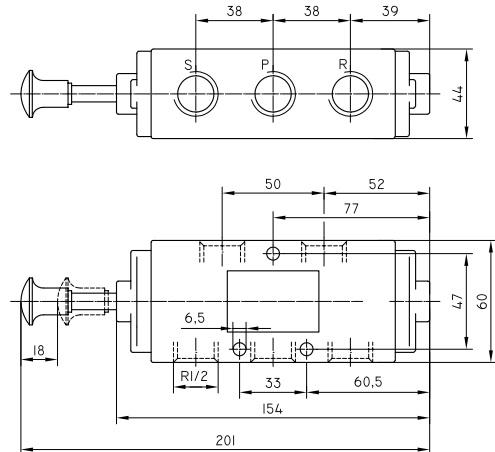

El Kumandalı Standart Pnömatik Valfler (Ölçüler)

KK - KY - KP - 32 - 1/2

KK - KY - KP - 52 - 1/2

KYK - 53 - 1/2 - A - K

KSK - 53 - 1/2 - A - K

CC - CY - CP - 32 - 1/2

CC - CY - CP - 52 - 1/2

El Kumandalı Standart Pnömatik Valfler (Ölçüler)

CC - CY - 32 - 1/4m

CP - 32 - 1/4m

CC - CY - 52 - 1/4m

CP - 52 - 1/4m