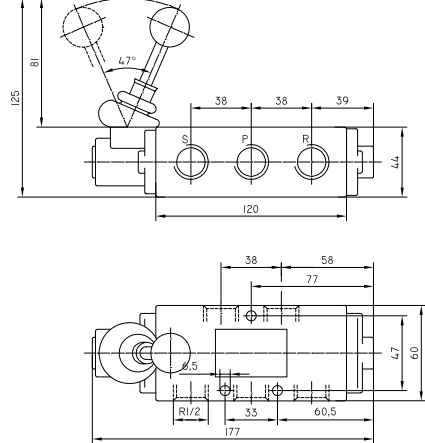

El Kumandalı Standart Pnömatik Valfler (Ölçüler)

KK - KY - 32 - 1/4m

KP - 32 - 1/4m

KK - KY - 52 - 1/4m

KP - 52 - 1/4m

KYK - 53 - 1/4mA - mK

KSK - 53 - 1/4mA - mK

Değişiklik Hakkımız Saklıdır

El Kumandalı Standart Pnömatik Valfler (Ölçüler)

KK - KY - KP - 32 - 1/2

KK - KY - KP - 52 - 1/2

KYK - 53 - 1/2 - A - K

KSK - 53 - 1/2 - A - K

CC - CY - CP - 32 - 1/2

CC - CY - CP - 52 - 1/2

El Kumandalı Standart Pnömatik Valfler (Ölçüler)

CC - CY - 32 - 1/4m

CP - 32 - 1/4m

CC - CY - 52 - 1/4m

CP - 52 - 1/4m