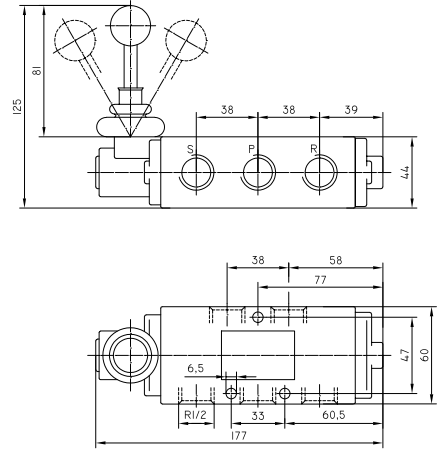

El Kumandalı Standart Pnömatik Valfler (Ölçüler)

KK - KY - KP - 32 - 1/2

KK - KY - KP - 52 - 1/2

KYK - 53 - 1/2 - A - K

KSK - 53 - 1/2 - A - K

CC - CY - CP - 32 - 1/2

CC - CY - CP - 52 - 1/2

El Kumandalı Standart Pnömatik Valfler (Ölçüler)

CC - CY - 32 - 1/4m

CP - 32 - 1/4m

CC - CY - 52 - 1/4m

CP - 52 - 1/4m