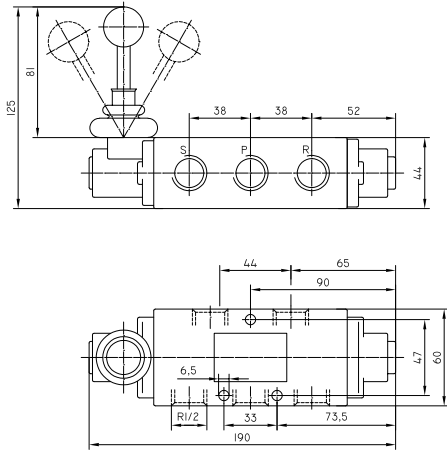

El Kumandalı Standart Pnömatik Valfler (Ölçüler)

KK - KY - KP - 32 - 1/2

KK - KY - KP - 52 - 1/2

KYK - 53 - 1/2 - A - K

KSK - 53 - 1/2 - A - K

CC - CY - CP - 32 - 1/2

CC - CY - CP - 52 - 1/2

El Kumandalı Standart Pnömatik Valfler (Ölçüler)

CC - CY - 32 - 1/4m

CP - 32 - 1/4m

CC - CY - 52 - 1/4m

CP - 52 - 1/4m