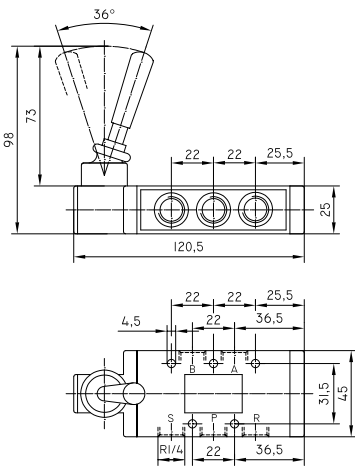

El Kumandalı Standart Pnömatik Valfler (Ölçüler)

KK - KY - 32 - 1/4m

KP - 32 - 1/4m

KK - KY - 52 - 1/4m

KP - 52 - 1/4m

KYK - 53 - 1/4mA - mK

KSK - 53 - 1/4mA - mK

Değişiklik Hakkımız Saklıdır

El Kumandalı Standart Pnömatik Valfler (Ölçüler)

KK - KY - KP - 32 - 1/2

KK - KY - KP - 52 - 1/2

KYK - 53 - 1/2 - A - K

KSK - 53 - 1/2 - A - K

CC - CY - CP - 32 - 1/2

CC - CY - CP - 52 - 1/2

El Kumandalı Standart Pnömatik Valfler (Ölçüler)

CC - CY - 32 - 1/4m

CP - 32 - 1/4m

CC - CY - 52 - 1/4m

CP - 52 - 1/4m