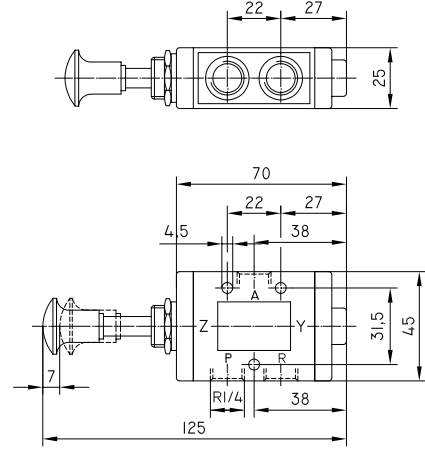

El Kumandalı Standart Pnömatik Valfler (Ölçüler)

KK - KY - KP - 32 - 1/2

KK - KY - KP - 52 - 1/2

KYK - 53 - 1/2 - A - K

KSK - 53 - 1/2 - A - K

CC - CY - CP - 32 - 1/2

CC - CY - CP - 52 - 1/2

El Kumandalı Standart Pnömatik Valfler (Ölçüler)

CC - CY - 32 - 1/4m

CP - 32 - 1/4m

CC - CY - 52 - 1/4m

CP - 52 - 1/4m