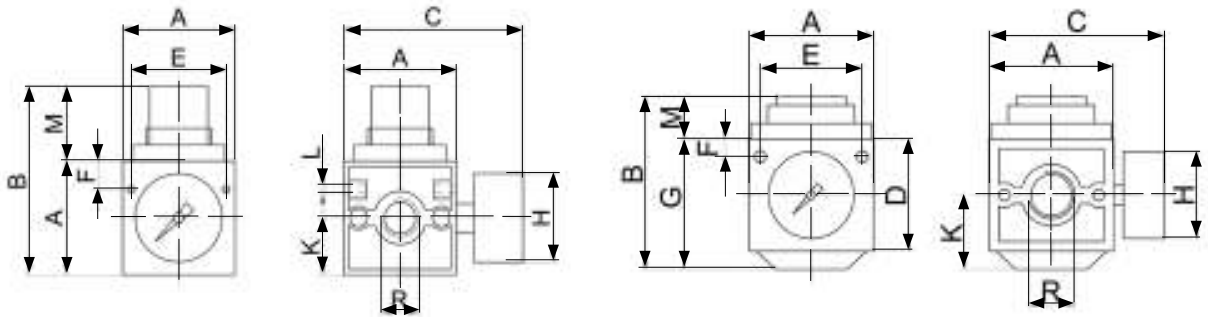

## Uzaktan Hava Kumandalı (Servo) Regülatörler (R1/2 ve R1)

Uzaktan Hava Kumandalı (Servo) Regülatörler	R (inç) B.S.P.	ÖLÇÜLER (mm)									
		A	B	C	D	E	F	G	H	K	L
RE - 1/2 - UH	1/2	64	106	105		54	16		50	32	M5
RE - 1 - UH	1	90	126	135	80	74	12,5	94	63	64	

### Bağlantı Şeması