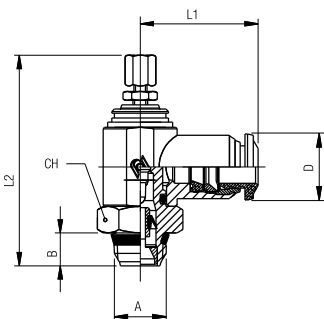

Code	Tube	A	B	L1	L2	CH	D	Pack.
57920 00 002	4	M5	4	19	29.5	8	10	10
57920 00 003	4	1/8	5.5	21	31	14	10	10
57920 00 004	5	M5	4	20	29.5	8	12.5	10
57920 00 005	5	1/8	5.5	21.5	31	14	12.5	10
57920 00 006	5	1/4	7	24.5	36.5	17	12.5	10
57920 00 007	6	M5	4	20.5	29.5	8	12.5	10
57920 00 008	6	1/8	5.5	22.5	31	14	12.5	10
57920 00 009	6	1/4	7	25	36.5	17	12.5	10
57920 00 010	8	1/8	5.5	24	31	14	14	10
57920 00 011	8	1/4	7	26	36.5	17	14	10
57920 00 016	8	3/8	7.5	28.5	42.5	20	14	10
57920 00 017	10	1/4	7	28.5	36.5	17	17	10
57920 00 012	10	3/8	7.5	30.5	42.5	20	17	10
57920 00 013	12	3/8	7.5	32.5	42.5	20	21.5	10
57920 00 014	12	1/2	9	35	47	24	21.5	10
57920 00 015	14	1/2	9	35.5	47	24	21.5	10

REGULADOR UNIDIRECCIONAL ORIENTABLE PARA CILINDRO "UNIVERSAL SHORT"

REGULADORA UNIDIRECCIONAL ORIENTÁVEL PARA CILINDRO ROSCA "UNIVERSAL SHORT"

Code	Tube	A	B	L1	L2 min	L2 max	CH	D	Pack.
57905 00 002	4	M5	4	19	39.5	43.5	8	10	10
57905 00 003	4	1/8	5.5	21	44	49	14	10	10
57905 00 004	5	M5	4	20	39.5	43.5	8	12.5	10
57905 00 005	5	1/8	5.5	21.5	44	49	14	12.5	10
57905 00 006	5	1/4	7	24.5	48.5	55	17	12.5	10
57905 00 007	6	M5	4	20.5	39.5	43.5	8	12.5	10
57905 00 008	6	1/8	5.5	22.5	44	49	14	12.5	10
57905 00 009	6	1/4	7	25	48.5	55	17	12.5	10
57905 00 010	8	1/8	5.5	24	44	49	14	14	10
57905 00 011	8	1/4	7	26	48.5	55	17	14	10
57905 00 016	8	3/8	7.5	28.5	56	65	20	14	10
57905 00 017	10	1/4	7	28.5	48.5	55	17	17	10
57905 00 012	10	3/8	7.5	30.5	56	65	20	17	10
57905 00 013	12	3/8	7.5	32.5	56	65	20	21.5	10
57905 00 014	12	1/2	9	35	62	69	24	21.5	10
57905 00 015	14	1/2	9	35.5	62	69	24	21.5	10