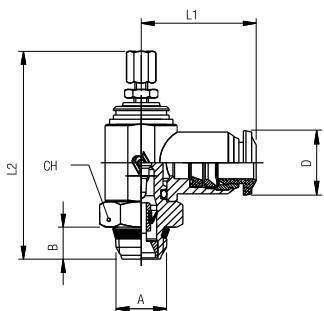

REGULADOR UNIDIRECCIONAL ORIENTABLE PARA CILINDRO "UNIVERSAL SHORT"

REGULADORA UNIDIRECCIONAL ORIENTÁVEL PARA CILINDRO ROSCA "UNIVERSAL SHORT"

Code	Tube	A	B	L1	L2 min	L2 max	CH	D	Pack.
57905 00 002	4	M5	4	19	39.5	43.5	8	10	10
57905 00 003	4	1/8	5.5	21	44	49	14	10	10
57905 00 004	5	M5	4	20	39.5	43.5	8	12.5	10
57905 00 005	5	1/8	5.5	21.5	44	49	14	12.5	10
57905 00 006	5	1/4	7	24.5	48.5	55	17	12.5	10
57905 00 007	6	M5	4	20.5	39.5	43.5	8	12.5	10
57905 00 008	6	1/8	5.5	22.5	44	49	14	12.5	10
57905 00 009	6	1/4	7	25	48.5	55	17	12.5	10
57905 00 010	8	1/8	5.5	24	44	49	14	14	10
57905 00 011	8	1/4	7	26	48.5	55	17	14	10
57905 00 016	8	3/8	7.5	28.5	56	65	20	14	10
57905 00 017	10	1/4	7	28.5	48.5	55	17	17	10
57905 00 012	10	3/8	7.5	30.5	56	65	20	17	10
57905 00 013	12	3/8	7.5	32.5	56	65	20	21.5	10
57905 00 014	12	1/2	9	35	62	69	24	21.5	10
57905 00 015	14	1/2	9	35.5	62	69	24	21.5	10

REGULADOR UNIDIRECCIONAL ORIENTABLE PARA VÁLVULA "UNIVERSAL SHORT"

REGULADORA UNIDIRECCIONAL ORIENTÁVEL PARA VÁLVULA ROSCA "UNIVERSAL SHORT"

Code	Tube	A	B	L1	L2 min	L2 max	CH	D	Pack.
57915 00 002	4	M5	4	19	39.5	43.5	8	10	10
57915 00 003	4	1/8	5.5	21	44	49	14	10	10
57915 00 004	5	M5	4	20	39.5	43.5	8	12.5	10
57915 00 005	5	1/8	5.5	21.5	44	49	14	12.5	10
57915 00 006	5	1/4	7	24.5	48.5	55	17	12.5	10
57915 00 007	6	M5	4	20.5	39.5	43.5	8	12.5	10
57915 00 008	6	1/8	5.5	22.5	44	49	14	12.5	10
57915 00 009	6	1/4	7	25	48.5	55	17	12.5	10
57915 00 010	8	1/8	5.5	24	44	49	14	14	10
57915 00 011	8	1/4	7	26	48.5	55	17	14	10
57915 00 016	8	3/8	7.5	28.5	56	65	20	14	10
57915 00 017	10	1/4	7	28.5	48.5	55	17	17	10
57915 00 012	10	3/8	7.5	30.5	56	65	20	17	10
57915 00 013	12	3/8	7.5	32.5	56	65	20	21.5	10
57915 00 014	12	1/2	9	35	62	69	24	21.5	10
57915 00 015	14	1/2	9	35.5	62	69	24	21.5	10