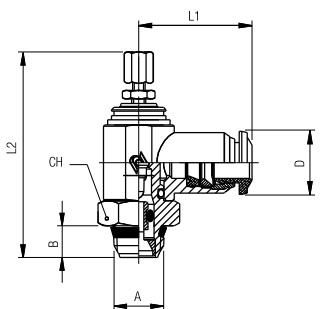

REGULADOR UNIDIRECCIONAL ORIENTABLE PARA VÁLVULA "UNIVERSAL SHORT"

REGULADORA UNIDIRECCIONAL ORIENTÁVEL PARA VÁLVULA ROSCA "UNIVERSAL SHORT"

Code	Tube	A	B	L1	L2 min	L2 max	CH	D	Pack.
57915 00 002	4	M5	4	19	39.5	43.5	8	10	10
57915 00 003	4	1/8	5.5	21	44	49	14	10	10
57915 00 004	5	M5	4	20	39.5	43.5	8	12.5	10
57915 00 005	5	1/8	5.5	21.5	44	49	14	12.5	10
57915 00 006	5	1/4	7	24.5	48.5	55	17	12.5	10
57915 00 007	6	M5	4	20.5	39.5	43.5	8	12.5	10
57915 00 008	6	1/8	5.5	22.5	44	49	14	12.5	10
57915 00 009	6	1/4	7	25	48.5	55	17	12.5	10
57915 00 010	8	1/8	5.5	24	44	49	14	14	10
57915 00 011	8	1/4	7	26	48.5	55	17	14	10
57915 00 016	8	3/8	7.5	28.5	56	65	20	14	10
57915 00 017	10	1/4	7	28.5	48.5	55	17	17	10
57915 00 012	10	3/8	7.5	30.5	56	65	20	17	10
57915 00 013	12	3/8	7.5	32.5	56	65	20	21.5	10
57915 00 014	12	1/2	9	35	62	69	24	21.5	10
57915 00 015	14	1/2	9	35.5	62	69	24	21.5	10

57925

REGOLATORE BIDIREZIONALE ORIENTABILE "UNIVERSAL SHORT"

ORIENTING BI-DIRECTIONAL FLOW REGULATOR "UNIVERSAL SHORT"

DURCHFLOSSREGLER ABLUFTDROSSELUNG (DREHBAR) "UNIVERSAL SHORT"

RÉGLEUR DE DÉBIT BI-DIRECTIONNEL FILETAGE (ORIENTABLE) "UNIVERSAL SHORT"

REGULADOR BIDIRECCIONAL ORIENTABLE "UNIVERSAL SHORT"

REGULADORA BI-DIRECCIONAL ORIENTÁVEL ROSCA "UNIVERSAL SHORT"

Code	Tube	A	B	L1	L2 min	L2 max	CH	D	Pack.
57925 00 002	4	M5	4	19	39.5	43.5	8	10	10
57925 00 003	4	1/8	5.5	21	44	49	14	10	10
57925 00 004	5	M5	4	20	39.5	43.5	8	12.5	10
57925 00 005	5	1/8	5.5	21.5	44	49	14	12.5	10
57925 00 006	5	1/4	7	24.5	48.5	55	17	12.5	10
57925 00 007	6	M5	4	20.5	39.5	43.5	8	12.5	10
57925 00 008	6	1/8	5.5	22.5	44	49	14	12.5	10
57925 00 009	6	1/4	7	25	48.5	55	17	12.5	10
57925 00 010	8	1/8	5.5	24	44	49	14	14	10
57925 00 011	8	1/4	7	26	48.5	55	17	14	10
57925 00 016	8	3/8	7.5	28.5	56	65	20	14	10
57925 00 017	10	1/4	7	28.5	48.5	55	17	17	10
57925 00 012	10	3/8	7.5	30.5	56	65	20	17	10
57925 00 013	12	3/8	7.5	32.5	56	65	20	21.5	10
57925 00 014	12	1/2	9	35	62	69	24	21.5	10
57925 00 015	14	1/2	9	35.5	62	69	24	21.5	10