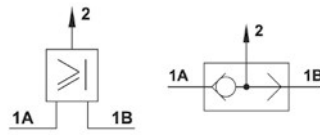

8870

VALVOLA SELETRICE CON FUNZIONE "OR"

IN-LINE "OR" LOGIC ELEMENT
 FUNKTIONSELEMENT "ODER"
 SELECTEUR FONCTION "OU"
 VÁLVULA SELETORA FUNCIÓN "OR"
 VÁLVULA SELETORA COM FUNÇÃO "OU"

Code	Size	Function	DN	Pack.
08870 00 001	1/8	OR	4	1

8872

VALVOLA SELETRICE CON FUNZIONE "AND"

IN-LINE "AND" LOGIC ELEMENT
 FUNKTIONSELEMENT "UND"
 SELECTEUR FONCTION "ET"
 VÁLVULA SELETORA FUNCIÓN "AND"
 VÁLVULA SELETORA COM FUNÇÃO "E"

Code	Size	Function	DN	Pack.
08872 00 001	1/8	AND	3	1