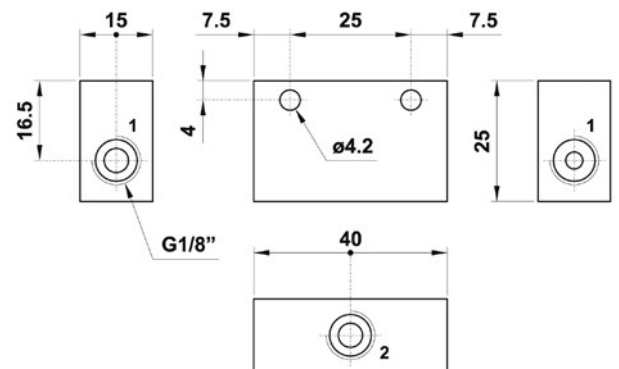

8870

VALVOLA SELETRICE CON FUNZIONE "OR"

IN-LINE "OR" LOGIC ELEMENT
 FUNKTIONSELEMENT "ODER"
 SELECTEUR FONCTION "OU"
 VÁLVULA SELETORA FUNCIÓN "OR"
 VÁLVULA SELETORA COM FUNÇÃO "OU"

Code	Size	Function	DN	Pack.
08870 00 001	1/8	OR	4	1

8872

VALVOLA SELETRICE CON FUNZIONE "AND"

IN-LINE "AND" LOGIC ELEMENT
 FUNKTIONSELEMENT "UND"
 SELECTEUR FONCTION "ET"
 VÁLVULA SELETORA FUNCIÓN "AND"
 VÁLVULA SELETORA COM FUNÇÃO "E"

Code	Size	Function	DN	Pack.
08872 00 001	1/8	AND	3	1