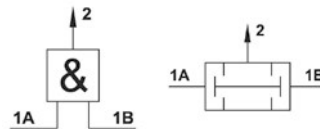

8870

VALVOLA SELETRICE CON FUNZIONE "OR"

IN-LINE "OR" LOGIC ELEMENT
 FUNKTIONSELEMENT "ODER"
 SELECTEUR FONCTION "OU"
 VÁLVULA SELETORA FUNCIÓN "OR"
 VÁLVULA SELETORA COM FUNÇÃO "OU"

Code	Size	Function	DN	Pack.
08870 00 001	1/8	OR	4	1

8872

VALVOLA SELETRICE CON FUNZIONE "AND"

IN-LINE "AND" LOGIC ELEMENT
 FUNKTIONSELEMENT "UND"
 SELECTEUR FONCTION "ET"
 VÁLVULA SELETORA FUNCIÓN "AND"
 VÁLVULA SELETORA COM FUNÇÃO "E"

Code	Size	Function	DN	Pack.
08872 00 001	1/8	AND	3	1