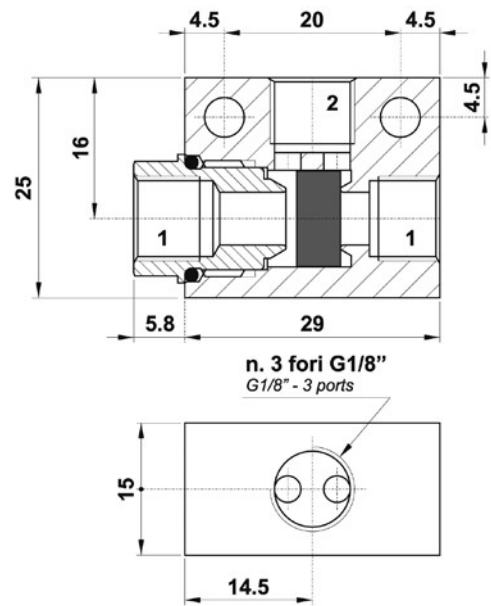

8870

VALVOLA SELETRICE CON FUNZIONE "OR"

IN-LINE "OR" LOGIC ELEMENT
 FUNKTIONSELEMENT "ODER"
 SELECTEUR FONCTION "OU"
 VÁLVULA SELETORA FUNCIÓN "OR"
 VÁLVULA SELETORA COM FUNÇÃO "OU"

Code	Size	Function	DN	Pack.
08870 00 001	1/8	OR	4	1

8872

VALVOLA SELETRICE CON FUNZIONE "AND"

IN-LINE "AND" LOGIC ELEMENT
 FUNKTIONSELEMENT "UND"
 SELECTEUR FONCTION "ET"
 VÁLVULA SELETORA FUNCIÓN "AND"
 VÁLVULA SELETORA COM FUNÇÃO "E"

Code	Size	Function	DN	Pack.
08872 00 001	1/8	AND	3	1